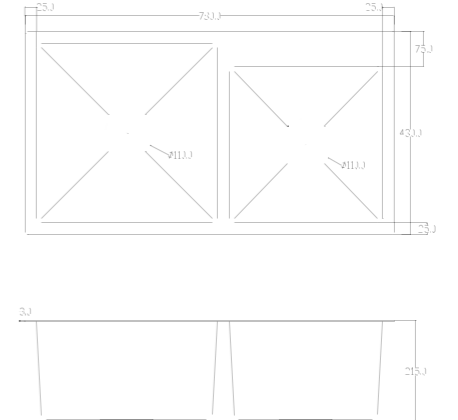

Stainless steel sink