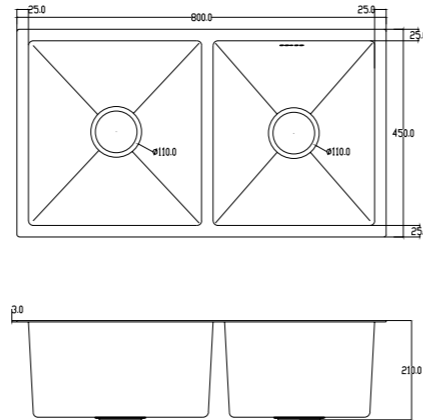

Stainless steel sink